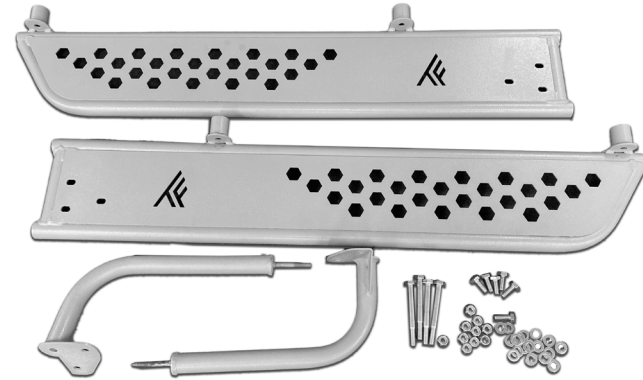

# BIG NERF RAILS

FOR 2018+ POLARIS RANGER & RANGER CREW

P/N: TF-RGR1000-BNR, TF-RGRC1000-BNR

## PARTS