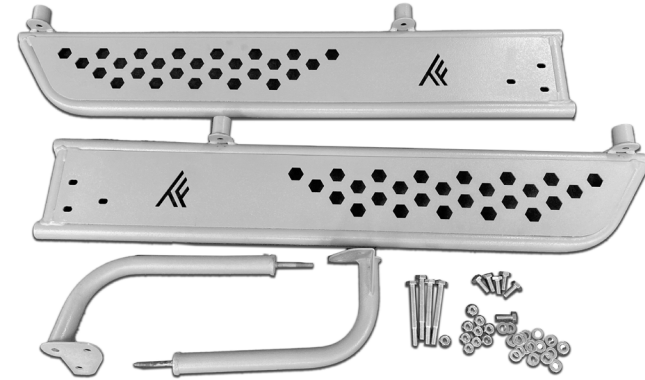

# BIG NERF RAILS

FOR 2018+ POLARIS RANGER & RANGER CREW

P/N: TF-RGR1000-BNR, TF-RGRC1000-BNR

## PARTS